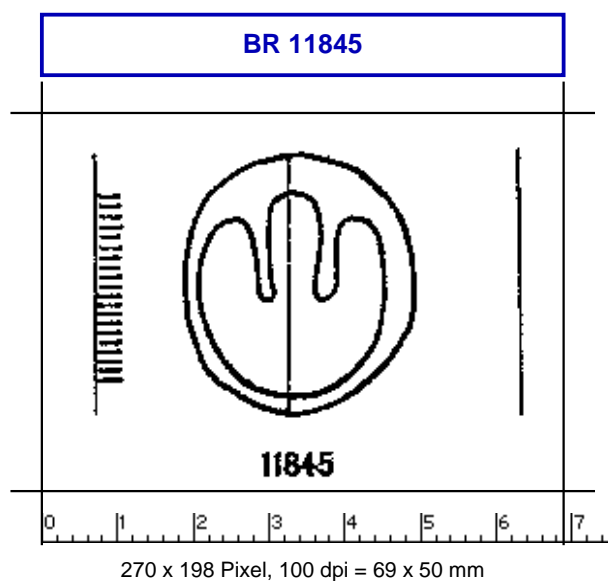

Briquet, Les filigranes

http://www.ksbm.oeaw.ac.at/_scripts/php/BR.php

Briquet, Les Filigranes, Nr. 11845

Referenznummer: BR 11845

Abmessungen: a 56 w 31 h 35

Datierung(en): 1441

Verwendungsort(e): Genova

Motiv: Berge, allgemeine Darstellung (drei Berge sich über Horizontallinie erhebend)