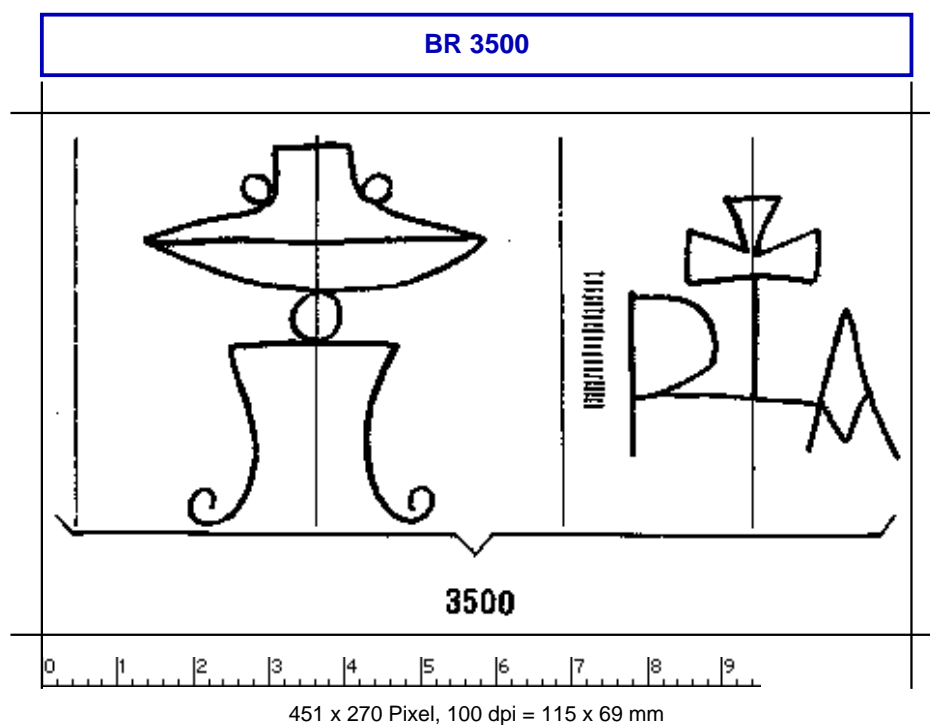

## Briquet, Les Filigranes, Nr. 3500

Referenznummer: BR 3500  
 Abmessungen: a 90 w 100 h 51  
 Datierung(en): 1535  
 Verwendungsort(e): Villach  
 Motiv: Hut