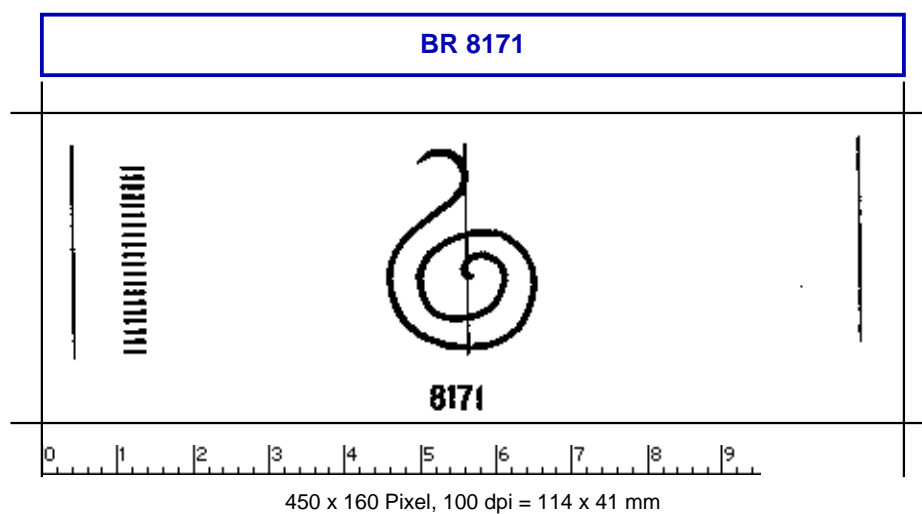

Briquet, Les filigranes

http://www.ksbm.oeaw.ac.at/_scripts/php/BR.php

Briquet, Les Filigranes, Nr. 8171

Referenznummer: BR 8171

Abmessungen: a 104 w 20 h 26

Datierung(en): 1299

Verwendungsort(e): Bologna

Motiv: Buchstaben des Alphabets, Buchstabe G