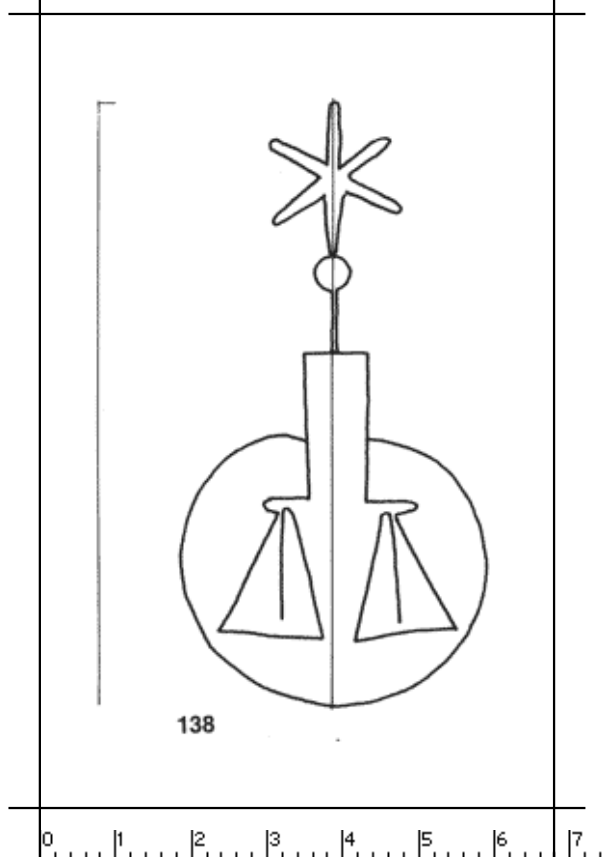

PPO 5-6-138

268 x 412 Pixel, 100 dpi = 68 x 105 mm

Piccard Bd. 5, Abtlg. 6, Nr. 138

Referenznummer: PPO 5-6-138

Bindedrahte: ||| 63

Datierung(en): 1509

Verwendungsort(e): Trient

Papier-Herkunft:

Motiv: Waage