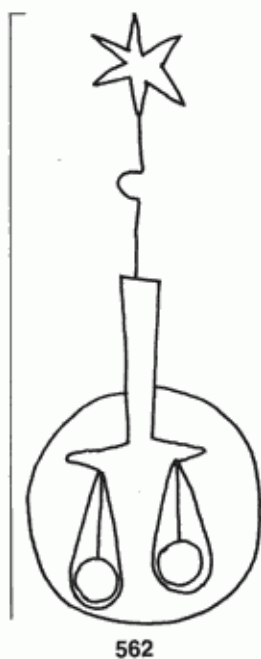

PPO 5-6-562

233 x 436 Pixel, 100 dpi = 59 x 111 mm

Piccard Bd. 5, Abtlg. 6, Nr. 562

Referenznummer: PPO 5-6-562

Bindedrhte: || 35

Datierung(en): 1480

Verwendungsort(e): Dillingen (Donau)

Papier-Herkunft:

Motiv: Waage